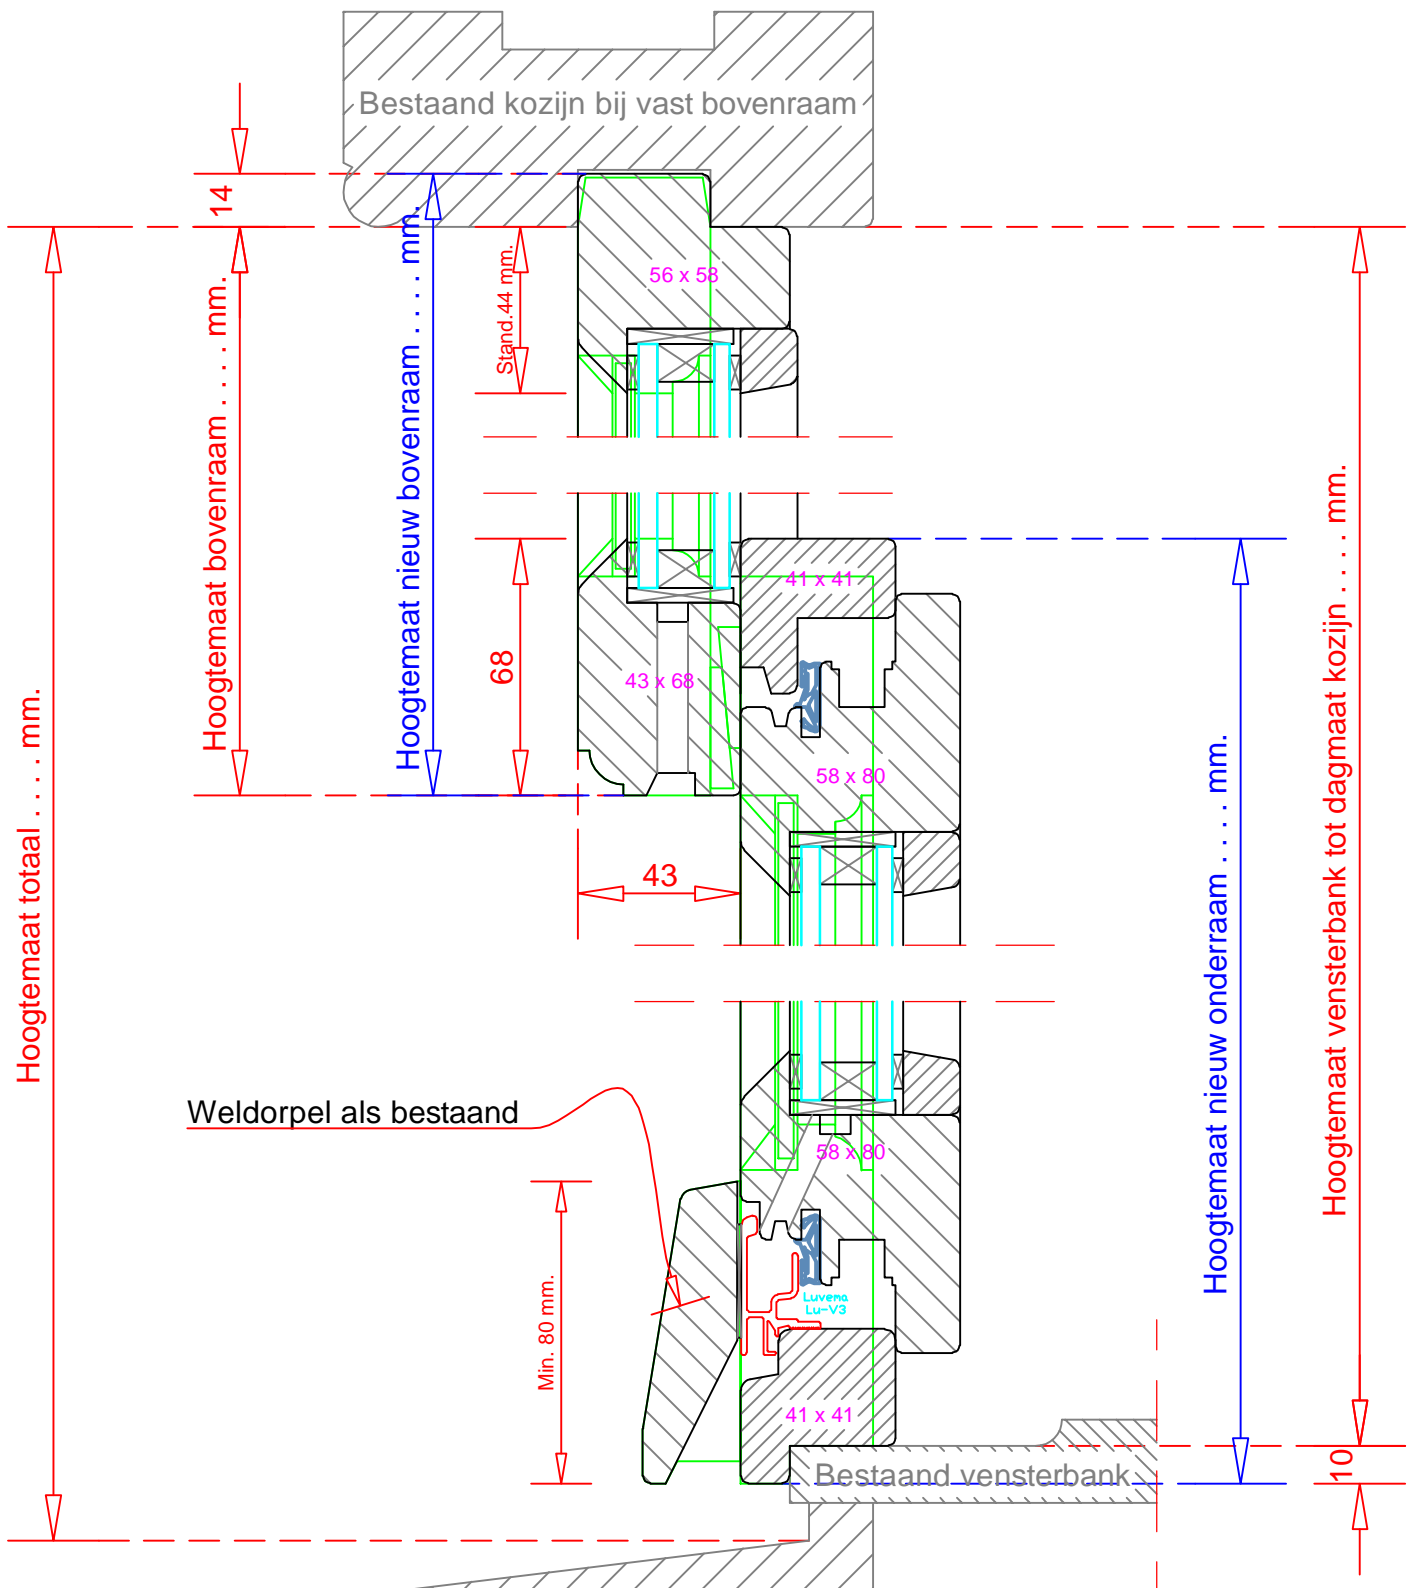

Bij inmeten, rode maten invullen.
 Maatvoering nieuw raam, bij blauw invullen.
 Groen is bestaande situatie bij evenaring.

Koperwerf 23
 2544 EM 's-Gravenhage
 Tel: 070-3211001
 Fax: 070-3293192
www.bouwerkozijntechnik.nl

Opdr.gever:					
Project: Detail horizontale doorsnede inhaakkozijn 58 mm.					
Datum:	Getekend:	Einddatum:	Formaat:	Schaal:	Blad:
- -	Paul Persoon	- -	A4	1 : 2	1

Weldorpel als bestaand

Min. 80 mm.

Bestaand vensterbank

Bestaand kozijn bij schuifraam

Bij inmeten, rode maten invullen.
 Maatvoering nieuw raam, bij blauw invullen.
 Groen is bestaande situatie bij evenaring.

Koperwerf 23
 2544 EM 's-Gravenhage
 Tel: 070-3211001
 Fax: 070-3293192

www.bouwerkozijntechnik.nl

Opdr.gever:

Project: Detail horizontale doorsnede inhaakkozijn 58 mm.

Datum:

Getekend:

Einddatum:

Formaat:

Schaal: